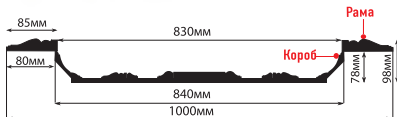

рама: 1000x1000x20

короб: 848x848x78