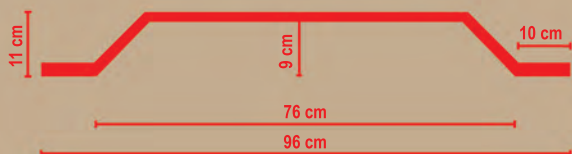

DR 307 (Ø82 h=5,3 см)

DR 17 (Ø86 h=6,6 см)

DR 302 (Ø96 h=7,8 см)

КУПОЛА, КЕССОНЫ

высота x ширина x глубина

DR-65 (11 x 96 x 9 см)

DR-62 (14 x Ø120 x 12 см)

DCL-01 (60 x 60 x 5 см)