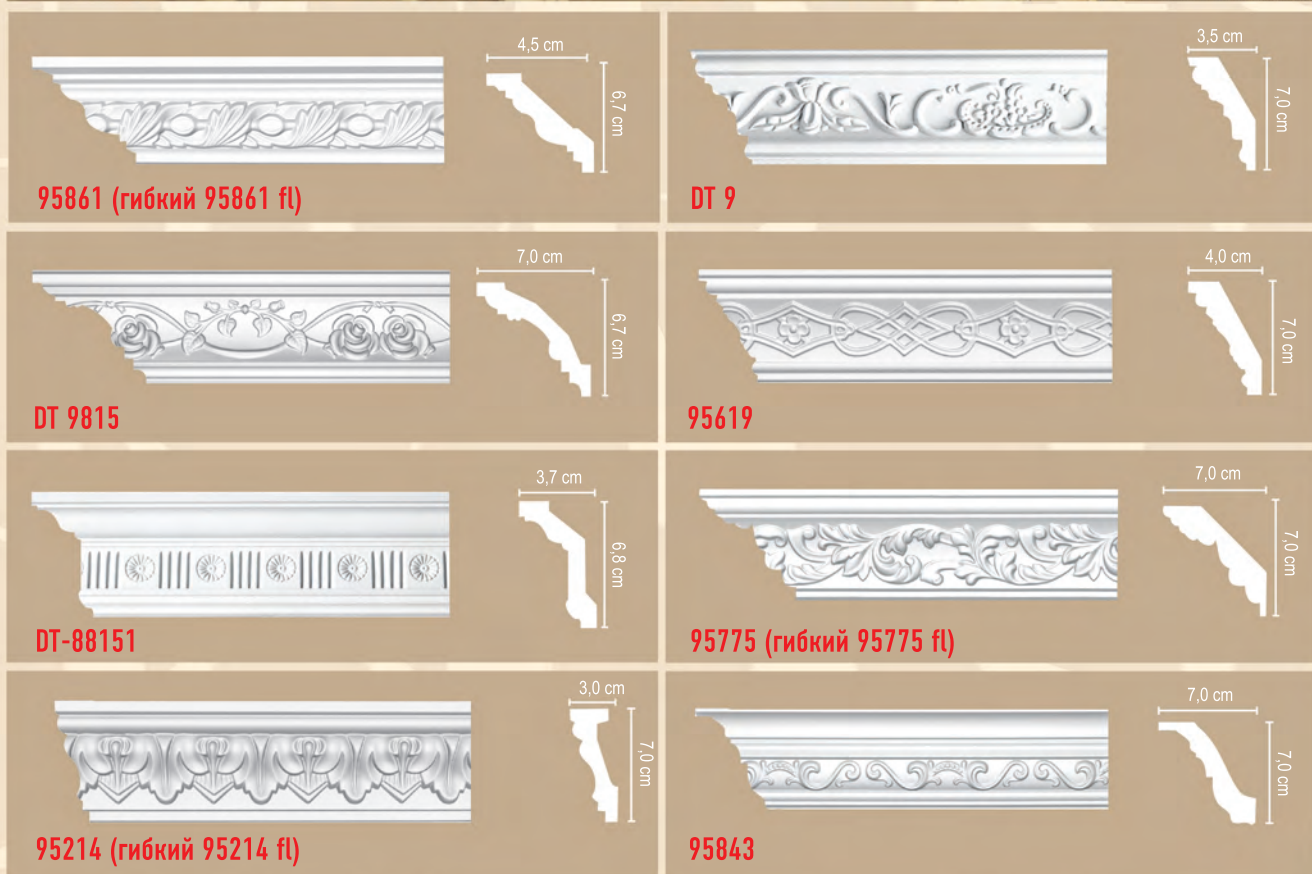

ПОТОЛОЧНЫЕ ПРОФИЛИ С ОРНАМЕНТОМ

длина 240 см