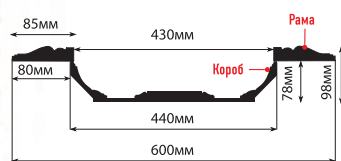

В КОМПЛЕКТ ВХОДИТ:

Рама: 600x600x20

Короб: 440x440x78