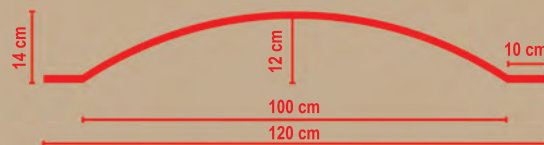

DR 307 (Ø82 h=5,3 см)

DR 17 (Ø86 h=6,6 см)

DR 302 (Ø96 h=7,8 см)

КУПОЛА, КЕССОНЫ

высота x ширина x глубина

DR-65 (11 x 96 x 9 см)

DR-62 (14 x Ø120 x 12 см)

DCL-01 (60 x 60 x 5 см)