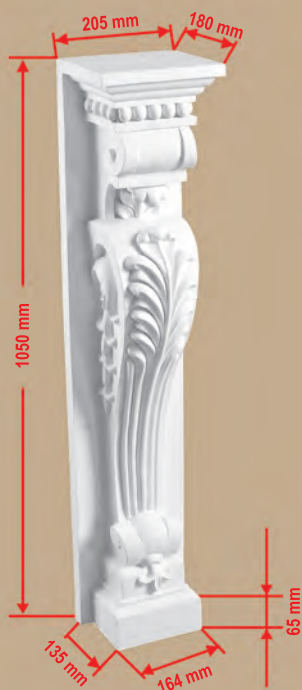

КАМИНЫ

высота x ширина x глубина

92815-1L
(19 x 20 x 6,5 см)

98803 (19 x 240 x 4,5 см)

92815-1R
(19 x 20 x 6,5 см)

DT 9870 (22 x 240 x 4,5 см)

92815-2L
(19 x 22 x 6,7 см)

98813 (19 x 240 x 4,5 см)

92815-2R
(19 x 22 x 6,7 см)

DC-625
(75 x 25 x 17 см)

DC-625
(75 x 25 x 17 см)

КАМИНЫ

высота x ширина x глубина

DG-8401
(122 x 143 x 33 см)

68686 (105 x 20,5 x 18 см)

68687 (106 x 30 x 32,2 см)

ПИЛЯСТРЫ

высота x ширина x глубина

DK 207
(10 x 14 x 3,5 см)

DK 206
(11,5 x 16 x 2,5 см)

DK 199 (200 x 9,5 x 1,5 см)

DK 211
(15,3 x 17,2 x 4,5 см)

97901-3
(5 x 13,4 x 4,2 см)

DD 310
(23 x 10,5 x 3,7 см)

DK 203
(14 x 22 x 5,5 см)

DK 201
(14 x 22 x 6 см)

DK 200 (200 x 13,5 x 2 см)

DK 204
(20 x 20,7 x 4,5 см)

DK 205
(19,5 x 20,5 x 5 см)

DK 212
(26 x 13,5 x 3,5 см)

DK 202
(60 x 21 x 4 см)

DK-82201
(14,7 x 21,4 x 5,7 см)