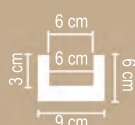

ДЕКОРАТИВНЫЕ БАЛКИ DECOSA, ГЕРМАНИЯ

высота x ширина

Декоративные балки из полиуретана по внешнему виду очень похожи на балки, сделанные из натурального дерева. В отличие от деревянных, балки из полиуретана имеют ряд преимуществ: декоративные балки легкие по весу; полые внутри, что позволяет скрыть электропроводку и трубы; простые в сборке и монтаже, крепятся саморезами, дюбель гвоздями и клеем; влагостойкие, пожаробезопасные и не впитывают запахи. Интерьер, оформленный декоративными балками уютный и романтический.