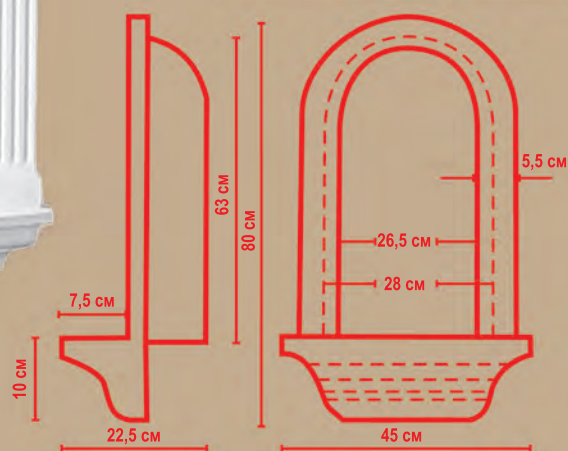

91367 (24,5 x 70 x 8 см)

НИШИ

высота x ширина x глубина

91360-1 + 91360

DNH-01
(80 x 45 x 22,5 см)

91360-2 + 91360

DNH-02
(97 x 70 x 22,5 см)

ЦВЕТНЫЕ ИНТЕРЬЕРНЫЕ МОЛДИНГИ