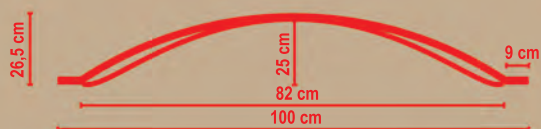

DCL-02 (60 x 60 x 5 см)

DCL-04 (60 x 60 x 5 см)

КУПОЛА

высота x ширина x глубина

99180 (163,5 x 26 cm)

КУПОЛА, КЕССОНЫ

высота x ширина x глубина

99101 (26,5 x Ø100 x 25 см)