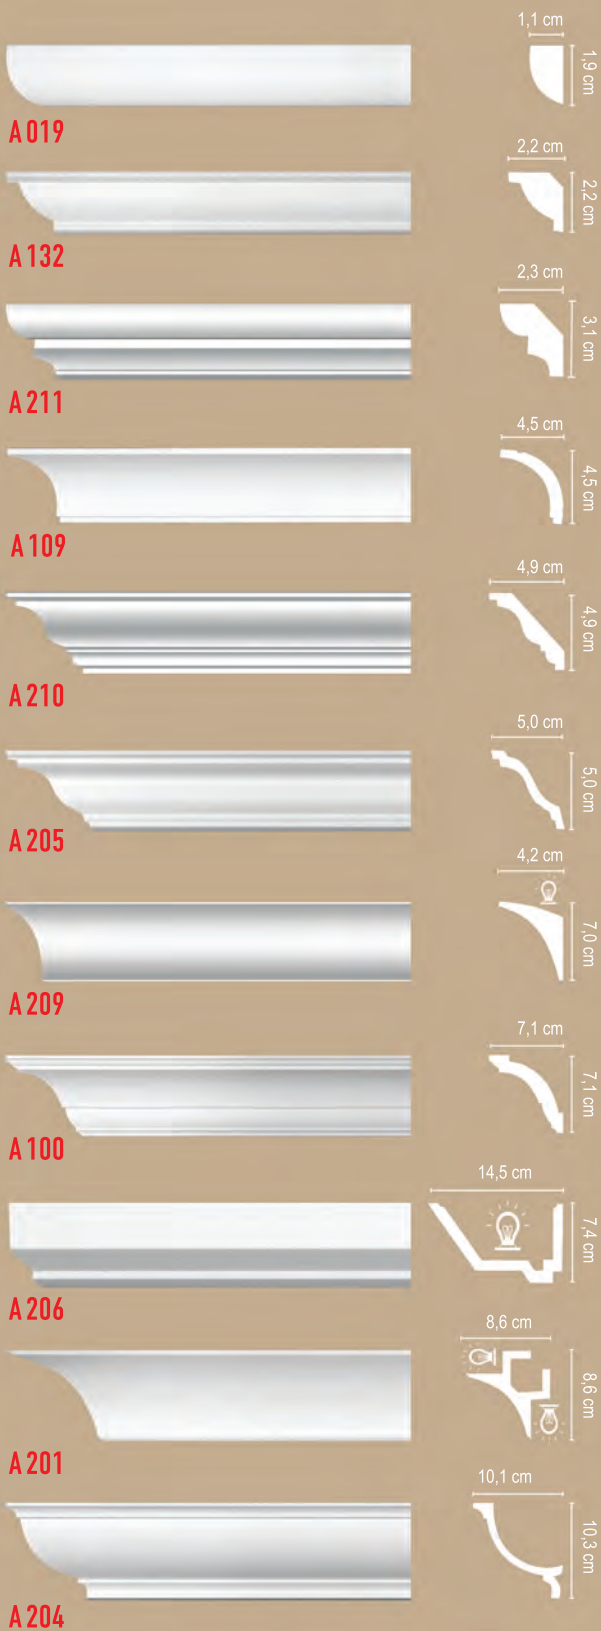

D156B

D156A

ДЮРОПРОФИЛЬ DECOMASTER С ОРНАМЕНТОМ

длина 200 см

ЦВЕТНЫЕ НАПОЛЬНЫЕ ПЛИНТУСЫ

длина 240 см

Ударопрочные и влагостойкие плинтусы не дают усадки, имеют четкую фактуру и стабильный оттенок.

Представлены в 7 разных размерах и 30 цветах.

АРТПРОФИЛЬ DECOMASTER

длина 200 см

ПОТОЛОЧНЫЕ ПРОФИЛИ

МОЛДИНГИ

АРТПРОФИЛЬ DECOMASTER

длина 200 см

	
A020	2,1 cm 3,9 cm
	
A002	1,6 cm 4,2 cm
	
A030	1,6 cm 4,3 cm
	
A031	1,9 cm 6,4 cm
	
A022	1,6 cm 6,6 cm
	
A018	2,3 cm 7,4 cm
	
A028	3,0 cm 9,0 cm
	
A119	2,3 cm 9,2 cm
	
A029	2,7 cm 9,3 cm
	
A163	1,5 cm 10,0 cm
	
A027	2,3 cm 10,0 cm