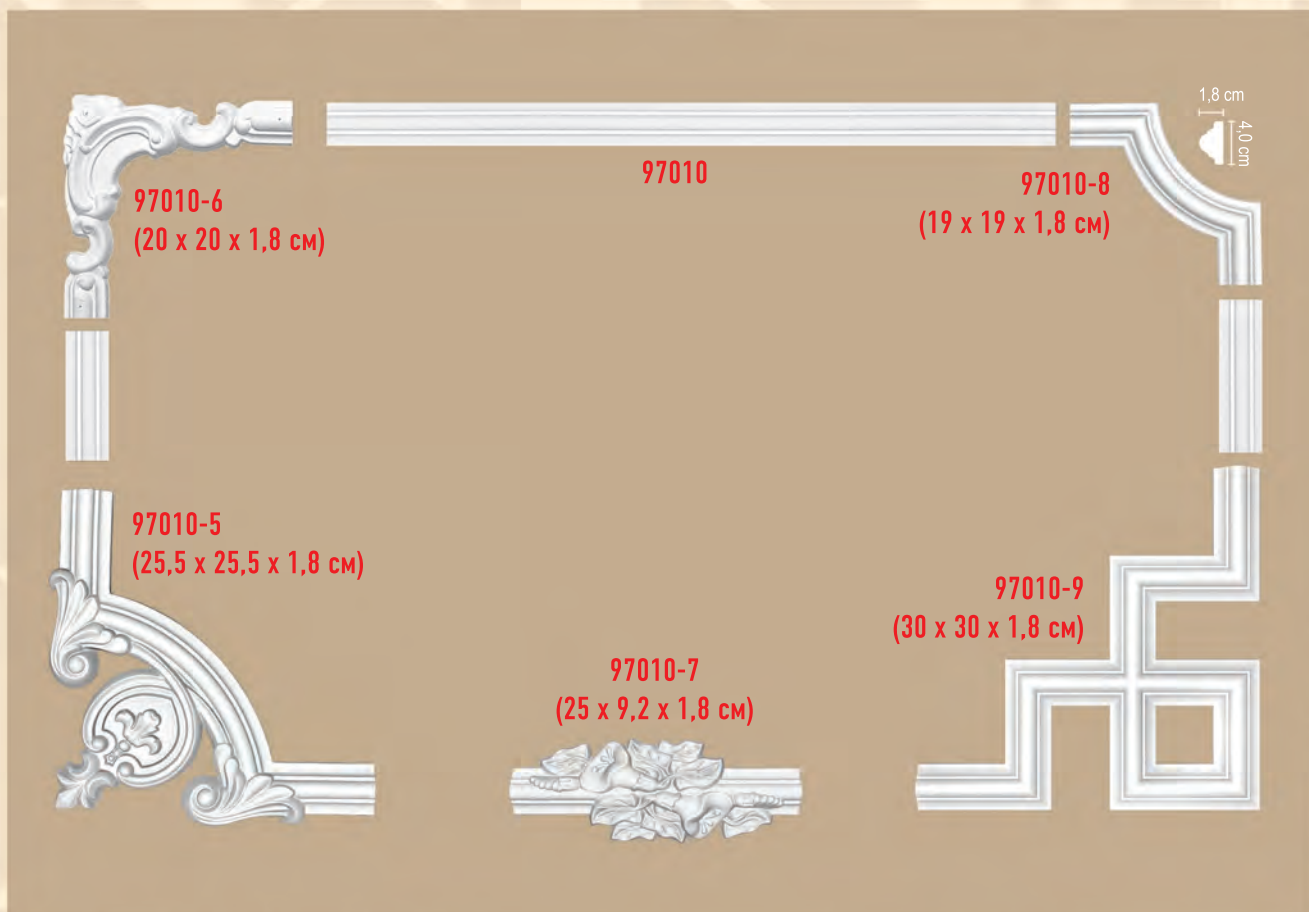

МОЛДИНГИ С УГЛОВЫМИ ЭЛЕМЕНТАМИ

высота x ширина x глубина