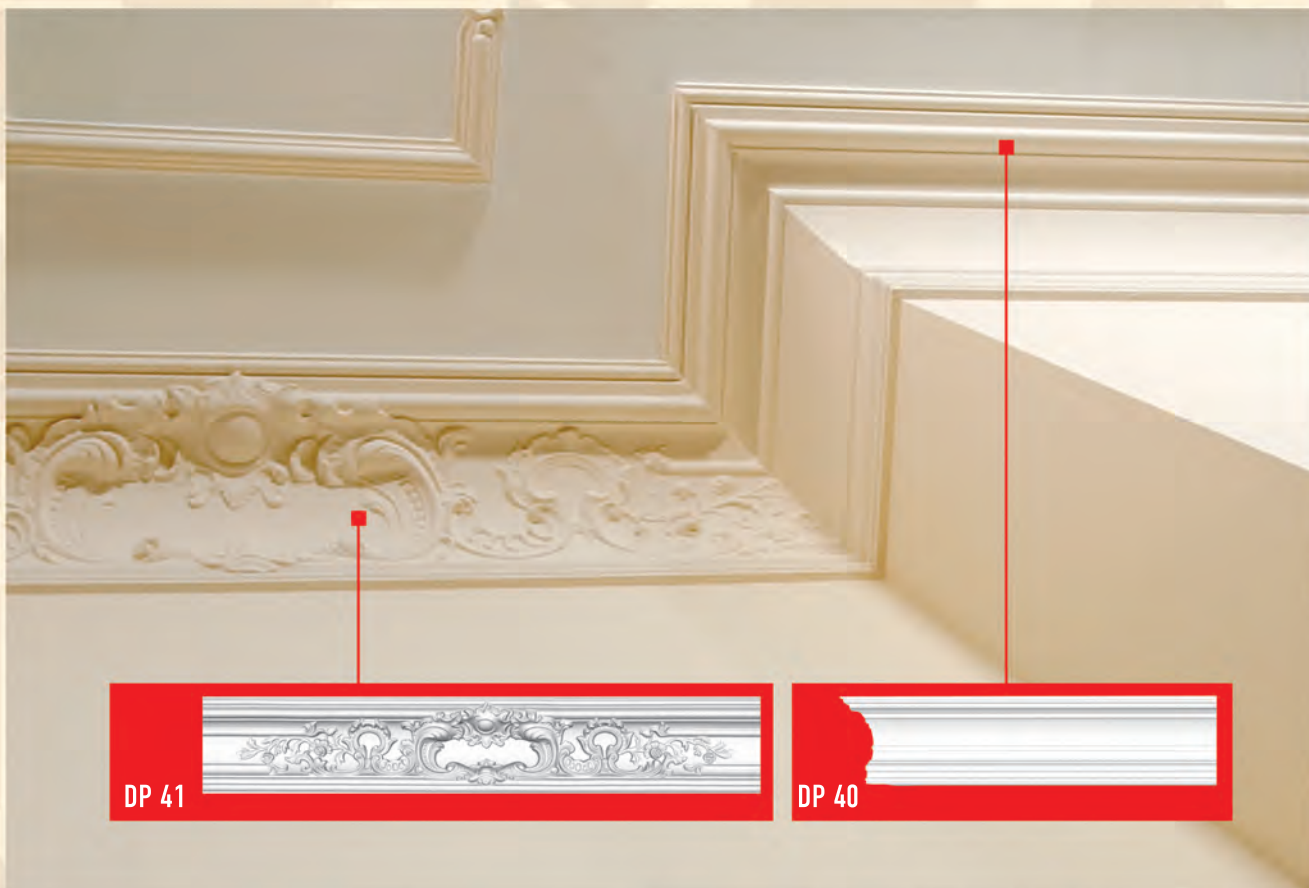

ПОТОЛОЧНЫЕ ПРОФИЛИ ГЛАДКИЕ

длина 240 см

ПОТОЛОЧНЫЕ ПРОФИЛИ ГЛАДКИЕ

длина 240 см

ПОТОЛОЧНЫЕ ПРОФИЛИ С ЛИТЫМИ УГЛАМИ

 DP 350 (длина 240 см)	 5,3 см 5,7 см	 средний элемент DP 350M (длина орнамента 27,5 см)	 внутренний угол DP 350R (орнамент 17 x 17 см)	
 DP 353 (длина 240 см)	 11,3 см 8,3 см	 средний элемент DP 353M (длина орнамента 53 см)	 внутренний угол DP 353R (орнамент 8,3 x 28,5 x 28,5 см)	
 DP 217 (длина 240 см)	 11,5 см 14,8 см	 внешний угол DP 217E (орнамент 21,5 x 21,5 см)	 средний элемент DP 217M (длина орнамента 14,5 x 27 см)	 внутренний угол DP 217R (орнамент 14,5 x 19 x 19,3 см)
 DP 10-2 (7,8 x 7,5 см)	 7,5 см 7,8 см	 96616 (7,4 x 7,4 см)	 DP 10-2 (7,8 x 7,5 см)	 96616 (7,4 x 7,4 см)

ПОТОЛОЧНЫЕ ПРОФИЛИ КОМБИНИРОВАННЫЕ

Использование потолочных комбинированных профилей на стенах и потолке придает интерьеру четкий рельеф и завершенность композиций. Благодаря литым углам DP-42, DP-52 и подходящим профилям DP-40, DP-50 (линейный профиль) и DP-41, DP-51 (профиль с рисунком) Вы создадите индивидуальный интерьер.