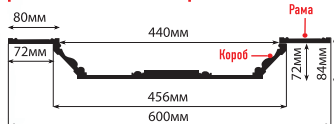

KS61-54 (600x600x84)

В КОМПЛЕКТ ВХОДИТ:

рама: 600x600x12, короб: 454x454x72