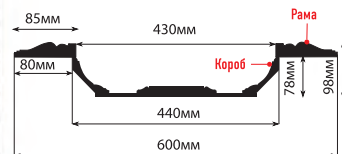

рама: 1000x1000x20

короб: 848x848x78

КЕССОН

KS61-59 (600x600x98)

В КОМПЛЕКТ ВХОДИТ:

Рама: 600x600x20

Короб: 440x440x78

КАРНИЗЫ