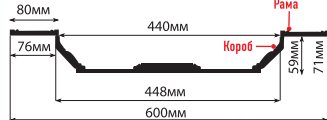

D208-57
(120x120x22)

D206-57
(120x120x11)

D204-57
(115x95x14)

КЕССОНЫ

KS61-57 (600x600x71)

В КОМПЛЕКТ ВХОДИТ:

рама: 600x600x12, короб: 448x448x59

KS61A-57 (600x600x114)