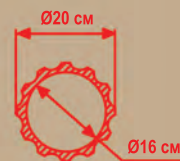

90135-4 (13 x Ø22 см)

DCK 02 (Ø15 x 240 см)

DCK 13
(25,5 x 28 x 28 см)

DCK 23 (26 x Ø28 см)

КОЛОННЫ

высота x ширина x глубина (посадочные размеры)

90018 (Ø18 x 240 см)

90018-2 (12,5 x 36 x 36 см)

90018-3 (14,5 x 32 x 32 см)

90018-1 (30 x 36 x 36 см)

90018-4 (12,5 x Ø32 см)

DCK 01 (Ø20 x 240 см)

DCK-11 (31 x 37 x 37 см)

DCK-12 (17,5 x 36 x 36 см)

DCK 21 (14 x Ø30 см)

КОЛОННЫ