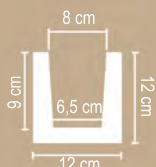

ДЕКОРАТИВНЫЕ БАЛКИ DECOSA, ГЕРМАНИЯ

высота x ширина

Декоративные балки из полиуретана по внешнему виду очень похожи на балки, сделанные из натурального дерева. В отличие от деревянных, балки из полиуретана имеют ряд преимуществ: декоративные балки легкие по весу; полые внутри, что позволяет скрыть электропроводку и трубы; простые в сборке и монтаже, крепятся саморезами, дюбель гвоздями и клеем; влагостойкие, пожаробезопасные и не впитывают запахи. Интерьер, оформленный декоративными балками уютный и романтический.