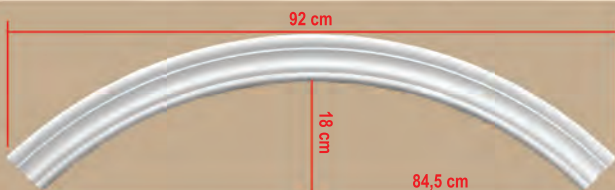

897164-120
Rнар. 65 см, Rвн. 60 см