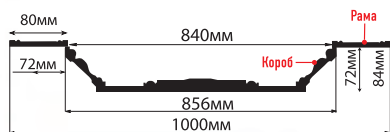

KS100-54 (1000x1000x84)

рама: 1000x1000x12   короб: 856x856x72