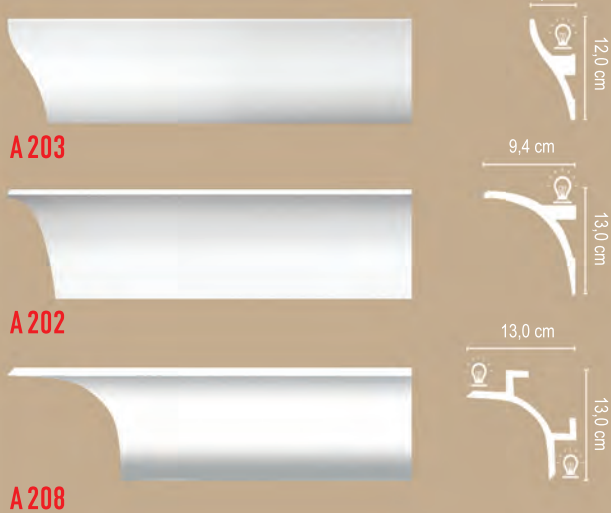

АРТПРОФИЛЬ DECOMASTER

длина 200 см

ПОТОЛОЧНЫЕ ПРОФИЛИ