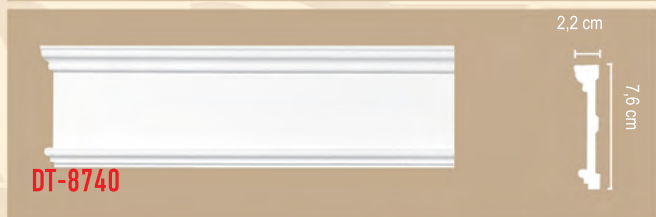

МОЛДИНГИ

длина 240 см

Дизайнер - Ирина Попель