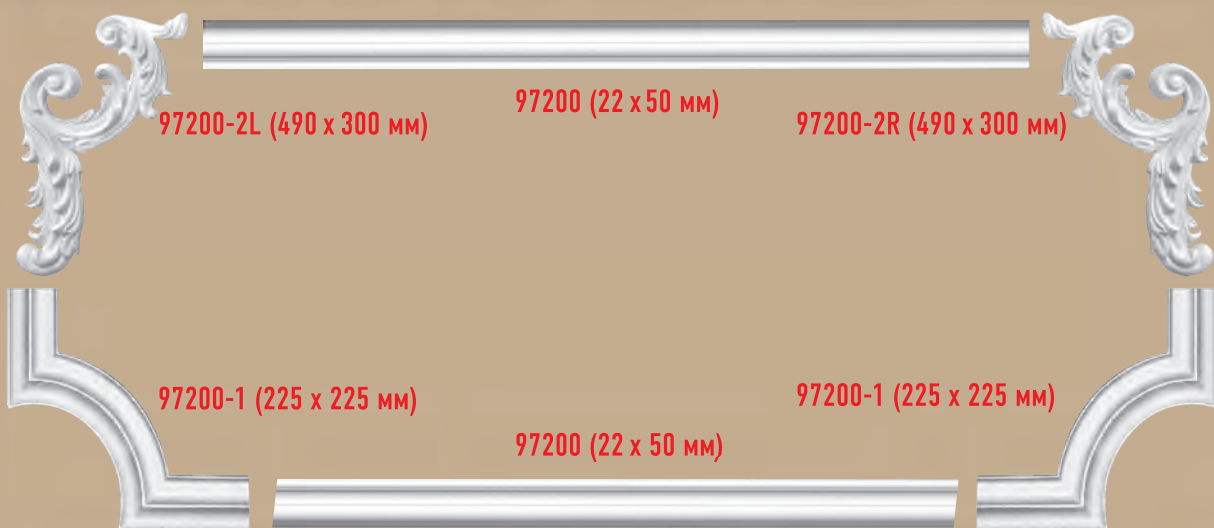

МОЛДИНГИ

длина 240 см

NEW

 97199	 2,0 cm 2,5 cm	 97206	 1,8 cm 8,5 cm
 97198	 2,8 cm 4,7 cm	 97207	 4,5 cm 12,8 cm

МОЛДИНГИ С УГЛОВЫМИ ЭЛЕМЕНТАМИ **NEW**

длина 240 см

ДЕКОРАТИВНЫЕ ЭЛЕМЕНТЫ **NEW**

ДЕКОРАТИВНЫЕ ЭЛЕМЕНТЫ **NEW**