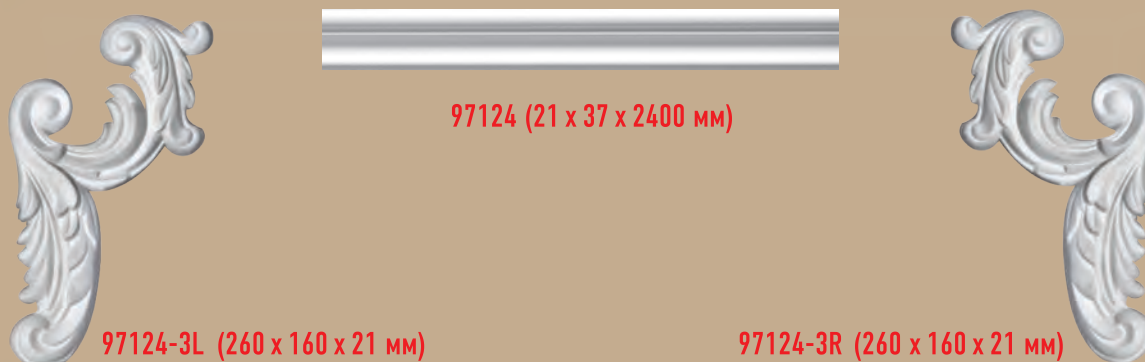

МОЛДИНГИ

длина 240 см

NEW

 97199	 2,0 cm 2,5 cm	 97206	 1,8 cm 8,5 cm
 97198	 2,8 cm 4,7 cm	 97207	 4,5 cm 12,8 cm

МОЛДИНГИ С УГЛОВЫМИ ЭЛЕМЕНТАМИ **NEW**

длина 240 см

ДЕКОРАТИВНЫЕ ЭЛЕМЕНТЫ **NEW**

ДЕКОРАТИВНЫЕ ЭЛЕМЕНТЫ **NEW**