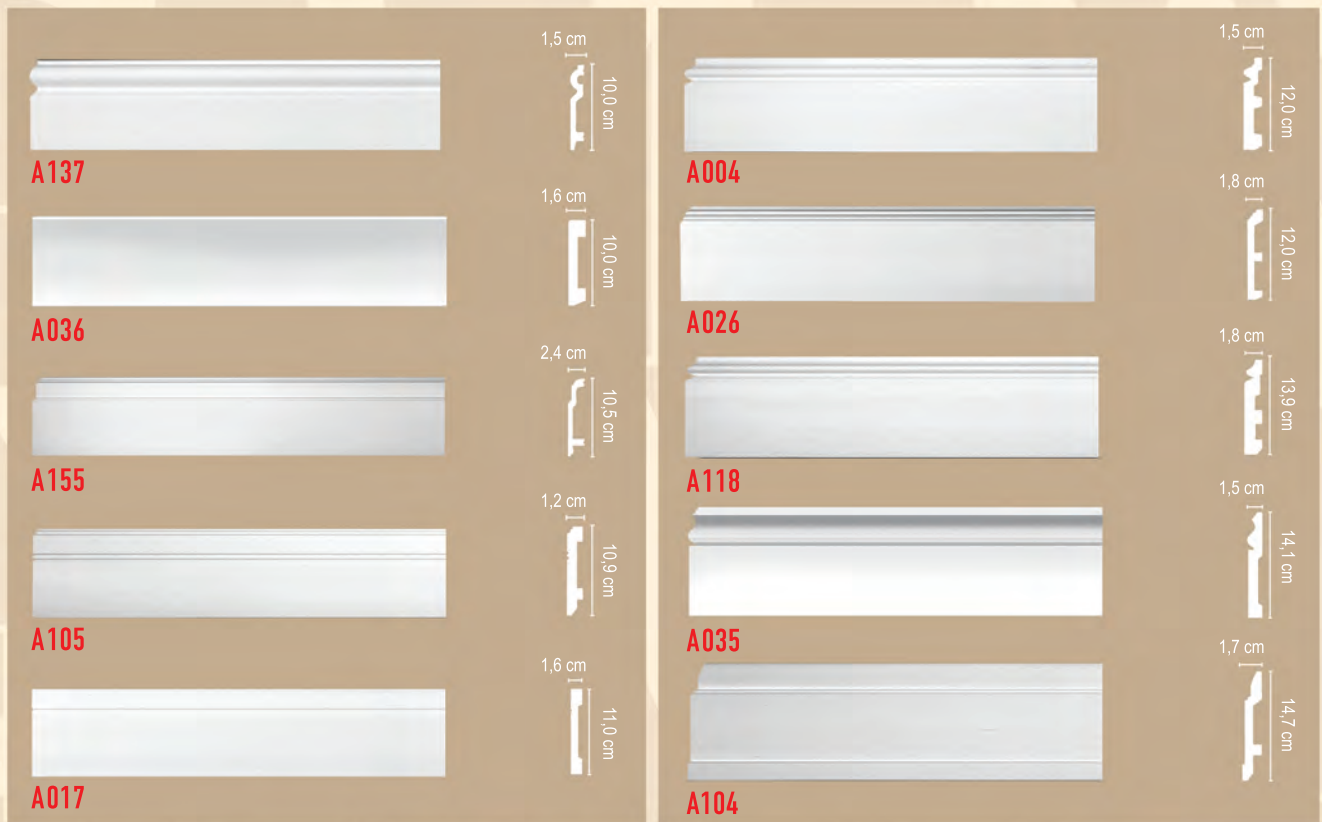

АРТПРОФИЛЬ DECOMASTER

длина 200 см