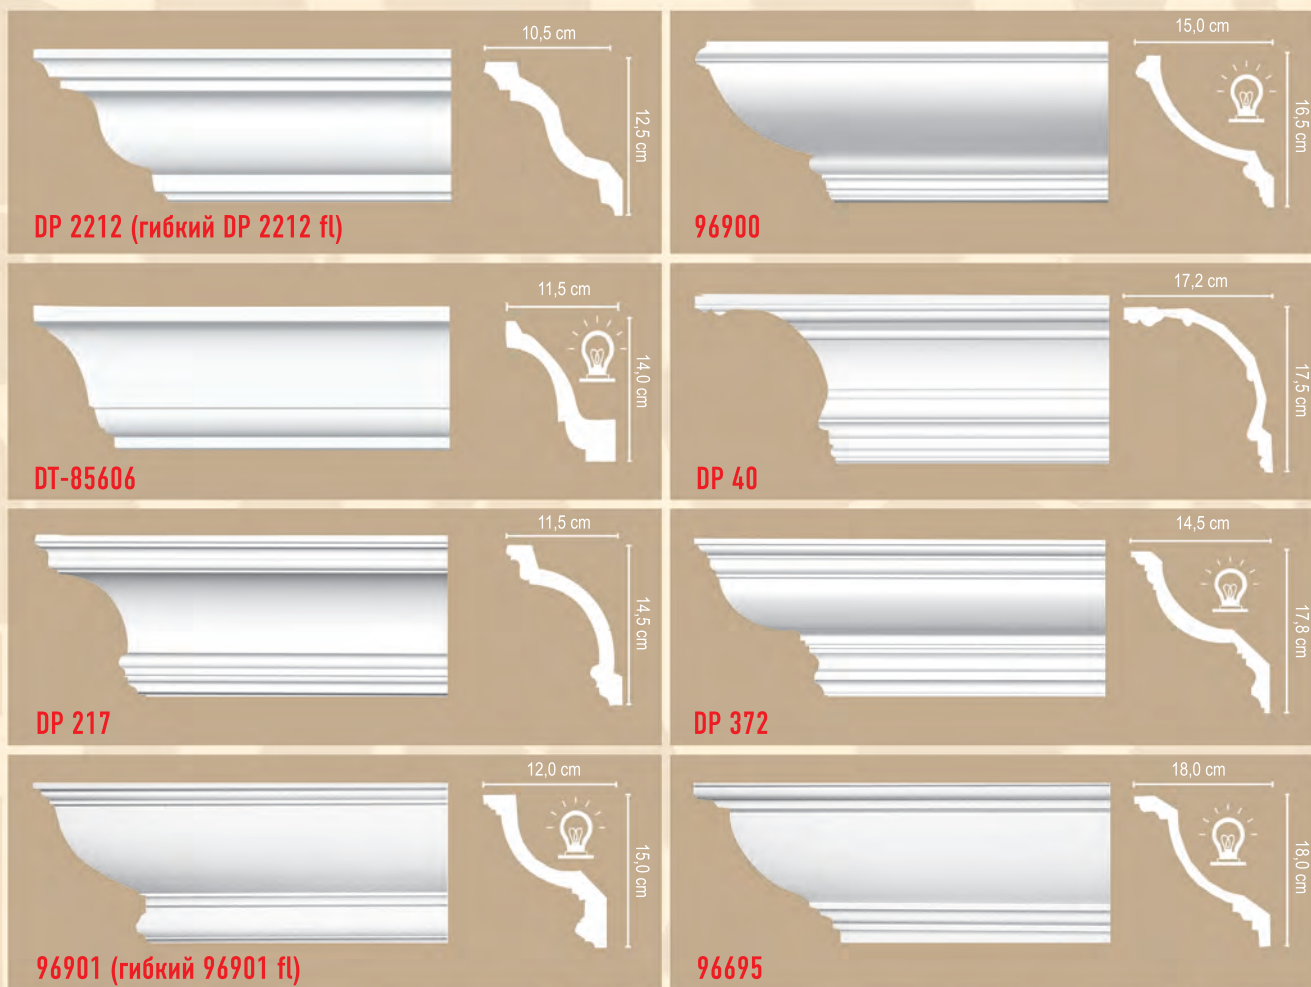

ПОТОЛОЧНЫЕ ПРОФИЛИ ГЛАДКИЕ

длина 240 см

ПОТОЛОЧНЫЕ ПРОФИЛИ ГЛАДКИЕ

длина 240 см

ПОТОЛОЧНЫЕ ПРОФИЛИ С ЛИТЫМИ УГЛАМИ

 DP 350 (длина 240 см)	 5,3 см 5,7 см	 средний элемент DP 350M (длина орнамента 27,5 см)	 внутренний угол DP 350R (орнамент 17 x 17 см)	
 DP 353 (длина 240 см)	 11,3 см 8,3 см	 средний элемент DP 353M (длина орнамента 53 см)	 внутренний угол DP 353R (орнамент 8,3 x 28,5 x 28,5 см)	
 DP 217 (длина 240 см)	 11,5 см 14,8 см	 внешний угол DP 217E (орнамент 21,5 x 21,5 см)	 средний элемент DP 217M (длина орнамента 14,5 x 27 см)	 внутренний угол DP 217R (орнамент 14,5 x 19 x 19,3 см)
 DP 10-2 (7,8 x 7,5 см)	 7,5 см 7,8 см	 96616 (7,4 x 7,4 см)	 DP 10-2 (7,8 x 7,5 см)	 96616 (7,4 x 7,4 см)

ПОТОЛОЧНЫЕ ПРОФИЛИ КОМБИНИРОВАННЫЕ

Использование потолочных комбинированных профилей на стенах и потолке придает интерьеру четкий рельеф и завершенность композиций. Благодаря литым углам DP-42, DP-52 и подходящим профилям DP-40, DP-50 (линейный профиль) и DP-41, DP-51 (профиль с рисунком) Вы создадите индивидуальный интерьер.

ПОТОЛОЧНЫЕ ПРОФИЛИ КОМБИНИРОВАННЫЕ

DP 50 (240 см)

DP 52 (120 см)

вспомогательный элемент для декорирования внутренних углов

DP 52

вид внутреннего угла

DP 51 (240 см)

вид центрального профиля (длина орнамента 91 см)