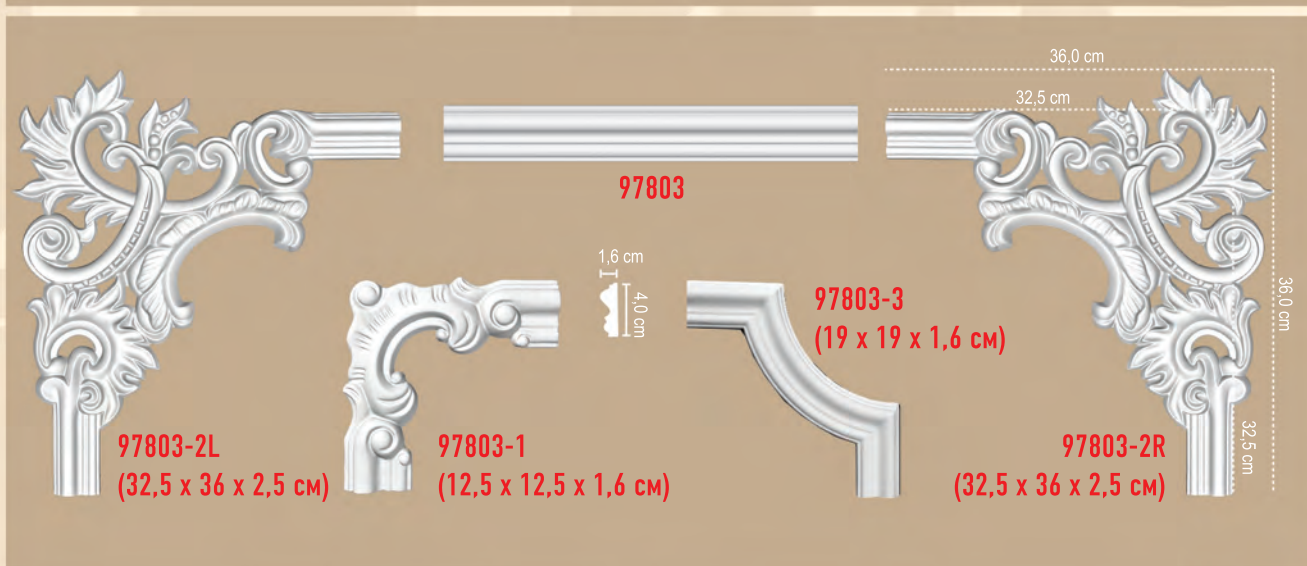

897617-90
Rнар. 53 см, Rвн. 45 см

РАДИУСЫ

длина 1/4 круга

МОЛДИНГИ С УГЛОВЫМИ ЭЛЕМЕНТАМИ

высота x ширина x глубина

МОЛДИНГИ С УГЛОВЫМИ ЭЛЕМЕНТАМИ

высота x ширина x глубина

МОЛДИНГИ С УГЛОВЫМИ ЭЛЕМЕНТАМИ

Высота x ширина x глубина

DP 8050A
(35 x 35 x 3 см)

DT 8050

DP 8050B
(21 x 21 x 1,7 см)

DP 8050D
(22 x 22 x 2 см)

DP 304C
(30 x 30 x 2 см)

DP 304

DP 304D
(20 x 20 x 2 см)

DP 304A
(22 x 22 x 2 см)

DP 304B
(28 x 28 x 2 см)

98010

98010-3
(13,5 x 13,5 x 1 см)

98013-2
(14,4 x 14,4 x 1 см)

98013

МОЛДИНГИ С УГЛОВЫМИ ЭЛЕМЕНТАМИ

высота x ширина x глубина