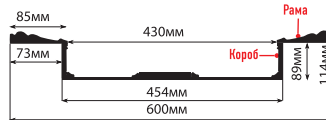

KS61A-57 (600x600x114)

рама: 600x600x25, короб: 454x454x89