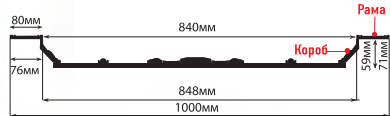

КР100-57 (1000x1000x71)

рама: 1000x1000x12 короб: 848x848x59