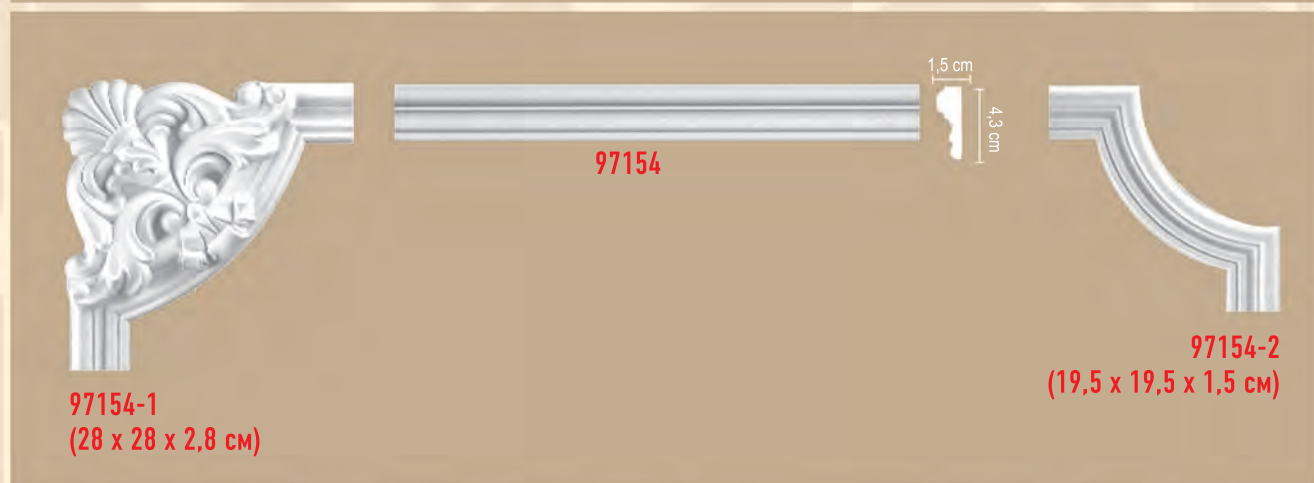

98520-2 (26 x 26 x 2,4 см)

DT 8053

DP 8053B (27 x 27 x 2 см)

DP 8053A (40 x 40 x 2,5 см)

DP 8032

DP 8032B
(14,5 x 14,5 x 1,2 см)

DP 8032C
(18 x 18 x 2,5 см)

DP 8032D
(28 x 28 x 2,5 см)

DP 8032A
(28 x 28 x 2,5 см)

Dimensions shown in the image:
1,5 cm, 3,3 cm, 2,0 cm, 5,6 cm, 2,4 cm, 5,1 cm, 1,8 cm, 5,9 cm, 2,2 cm, 5,3 cm, 1,2 cm, 3,0 cm

МОЛДИНГИ С УГЛОВЫМИ ЭЛЕМЕНТАМИ

высота x ширина x глубина

ПОЛКИ И ДЕКОРАТИВНЫЕ СВЕТИЛЬНИКИ

СВЕТИЛЬНИКИ ДЕКОРАТИВНЫЕ

высота x ширина x глубина

DA-506 (38,5 x 36,5 x 18 см)

DA 504 (16 x 36 x 19 см)

DA-505 (38,5 x 36,5 x 18 см)

DB 106 (26 x 45 x 21 см)

68501 (21 x 39 x 11,2 см)