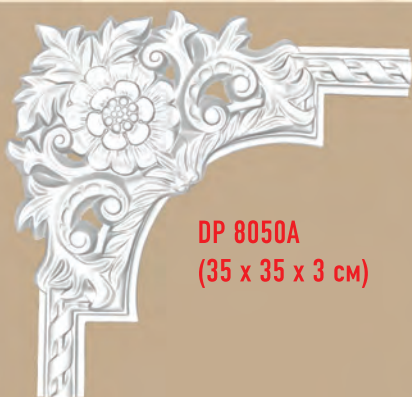

897617-90
Rнар. 53 см, Rвн. 45 см

РАДИУСЫ

длина 1/4 круга

МОЛДИНГИ С УГЛОВЫМИ ЭЛЕМЕНТАМИ

высота x ширина x глубина

МОЛДИНГИ С УГЛОВЫМИ ЭЛЕМЕНТАМИ

высота x ширина x глубина

МОЛДИНГИ С УГЛОВЫМИ ЭЛЕМЕНТАМИ

Высота x ширина x глубина

DP 8050A
(35 x 35 x 3 см)

DT 8050

DP 8050B
(21 x 21 x 1,7 см)

DP 8050D
(22 x 22 x 2 см)

DP 304C
(30 x 30 x 2 см)

DP 304

DP 304D
(20 x 20 x 2 см)