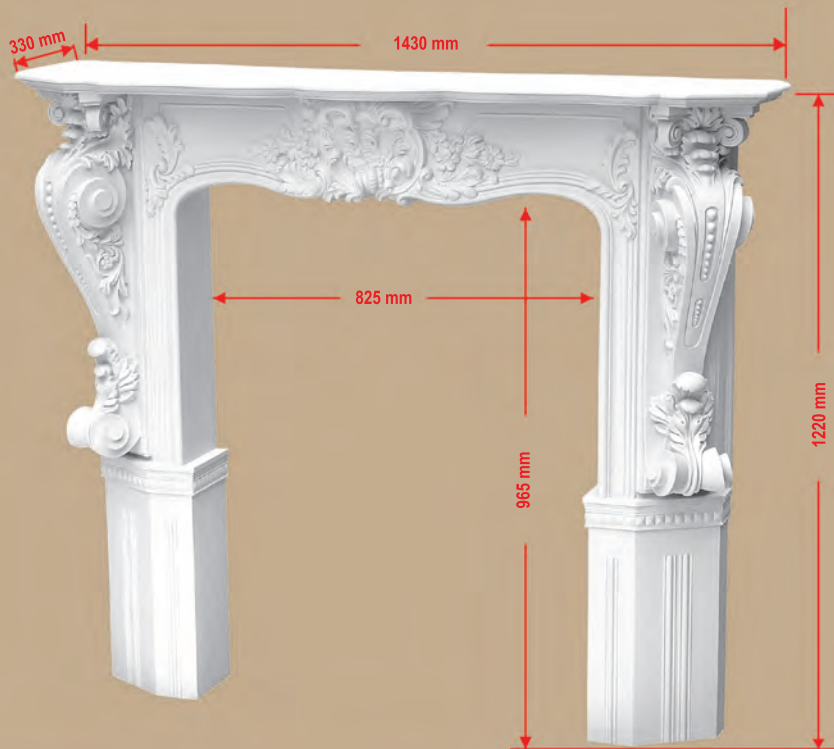

92815-2R
(19 x 22 x 6,7 см)

DC-625
(75 x 25 x 17 см)

DC-625
(75 x 25 x 17 см)

КАМИНЫ

высота x ширина x глубина

DG-8401
(122 x 143 x 33 см)

68686 (105 x 20,5 x 18 см)

68687 (106 x 30 x 32,2 см)

ПИЛЯСТРЫ

высота x ширина x глубина

DK 207
(10 x 14 x 3,5 см)

DK 206
(11,5 x 16 x 2,5 см)

DK 199 (200 x 9,5 x 1,5 см)

DK 211
(15,3 x 17,2 x 4,5 см)

97901-3
(5 x 13,4 x 4,2 см)

DD 310
(23 x 10,5 x 3,7 см)

DK 203
(14 x 22 x 5,5 см)

DK 201
(14 x 22 x 6 см)

DK 200 (200 x 13,5 x 2 см)

DK 204
(20 x 20,7 x 4,5 см)

DK 205
(19,5 x 20,5 x 5 см)

DK 212
(26 x 13,5 x 3,5 см)

DK 202
(60 x 21 x 4 см)

DK-82201
(14,7 x 21,4 x 5,7 см)