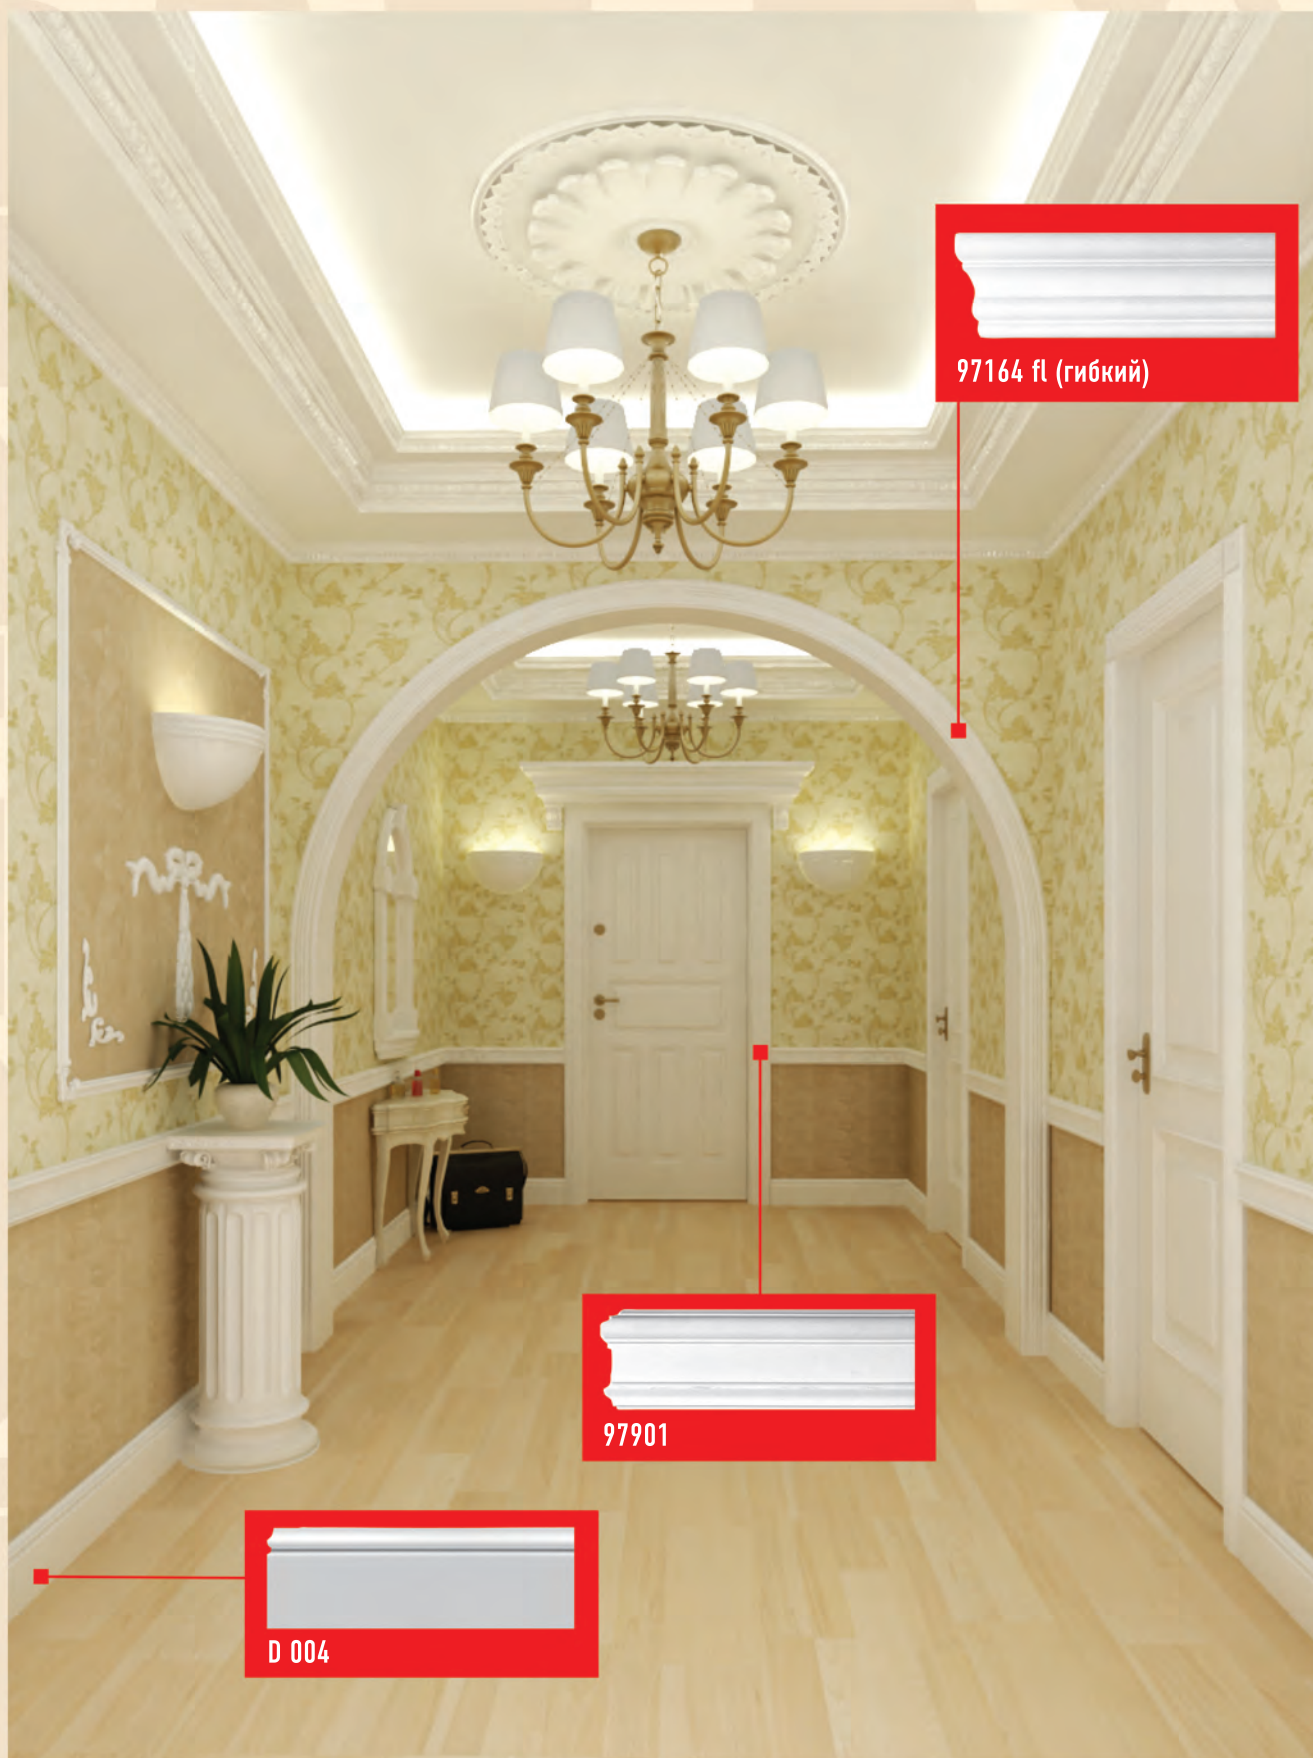

МОЛДИНГИ

длина 240 см

Дизайнер - Ирина Попель

РАДИУСЫ

длина 240 см

97164 fl (гибкий)

97901

D 004