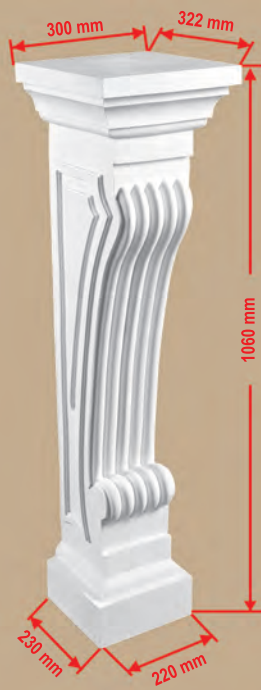

КАМИНЫ

высота x ширина x глубина

92815-1L
(19 x 20 x 6,5 см)

98803 (19 x 240 x 4,5 см)

92815-1R
(19 x 20 x 6,5 см)

DT 9870 (22 x 240 x 4,5 см)

92815-2L
(19 x 22 x 6,7 см)

98813 (19 x 240 x 4,5 см)

92815-2R
(19 x 22 x 6,7 см)

DC-625
(75 x 25 x 17 см)

DC-625
(75 x 25 x 17 см)

КАМИНЫ

высота x ширина x глубина

DG-8401
(122 x 143 x 33 см)

68686 (105 x 20,5 x 18 см)

68687 (106 x 30 x 32,2 см)

ПИЛЯСТРЫ

высота x ширина x глубина

DK 207
(10 x 14 x 3,5 см)

DK 206
(11,5 x 16 x 2,5 см)

DK 199 (200 x 9,5 x 1,5 см)

DK 211
(15,3 x 17,2 x 4,5 см)

97901-3
(5 x 13,4 x 4,2 см)

DD 310
(23 x 10,5 x 3,7 см)

DK 203
(14 x 22 x 5,5 см)

DK 201
(14 x 22 x 6 см)

DK 200 (200 x 13,5 x 2 см)

DK 204
(20 x 20,7 x 4,5 см)

DK 205
(19,5 x 20,5 x 5 см)

DK 212
(26 x 13,5 x 3,5 см)

DK 202
(60 x 21 x 4 см)

DK-82201
(14,7 x 21,4 x 5,7 см)