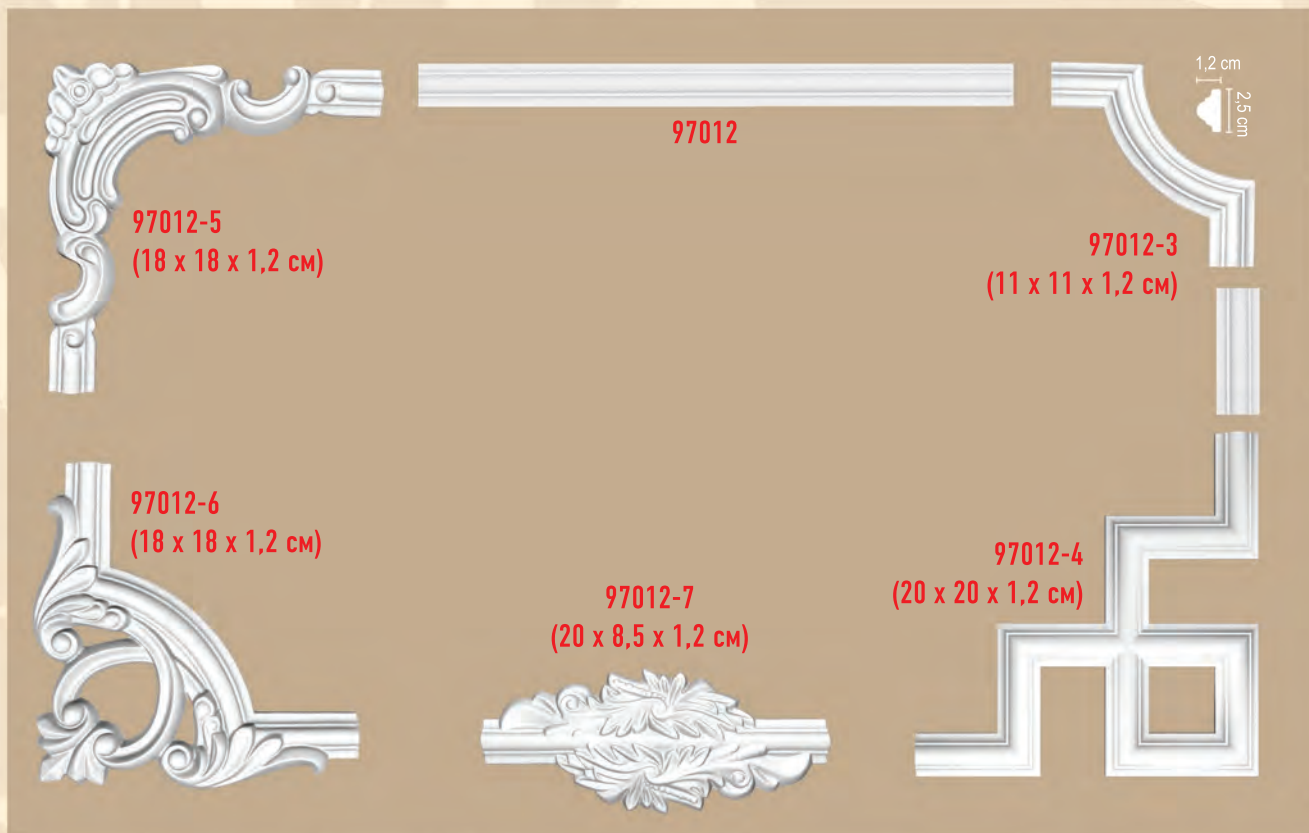

897617-90
Rнар. 53 см, Rвн. 45 см

РАДИУСЫ

длина 1/4 круга

МОЛДИНГИ С УГЛОВЫМИ ЭЛЕМЕНТАМИ

высота x ширина x глубина

МОЛДИНГИ С УГЛОВЫМИ ЭЛЕМЕНТАМИ

высота x ширина x глубина

МОЛДИНГИ С УГЛОВЫМИ ЭЛЕМЕНТАМИ

Высота x ширина x глубина

DP 8050A
(35 x 35 x 3 см)

DT 8050

DP 8050B
(21 x 21 x 1,7 см)

DP 8050D
(22 x 22 x 2 см)

DP 304C
(30 x 30 x 2 см)

DP 304

DP 304D
(20 x 20 x 2 см)