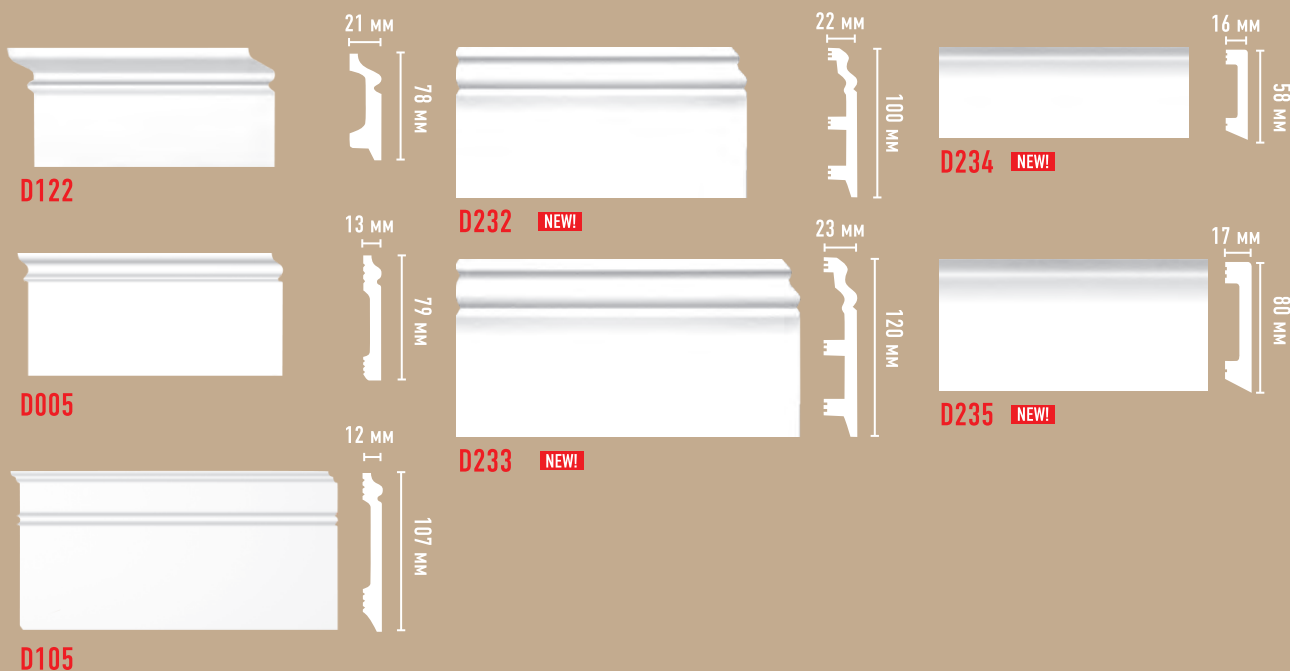

D156B

D156A

ДЮРОПРОФИЛЬ DECOMASTER С ОРНАМЕНТОМ

длина 200 см

ЦВЕТНЫЕ НАПОЛЬНЫЕ ПЛИНТУСЫ

длина 240 см

Ударопрочные и влагостойкие плинтусы не дают усадки, имеют четкую фактуру и стабильный оттенок.

Представлены в 7 разных размерах и 30 цветах.