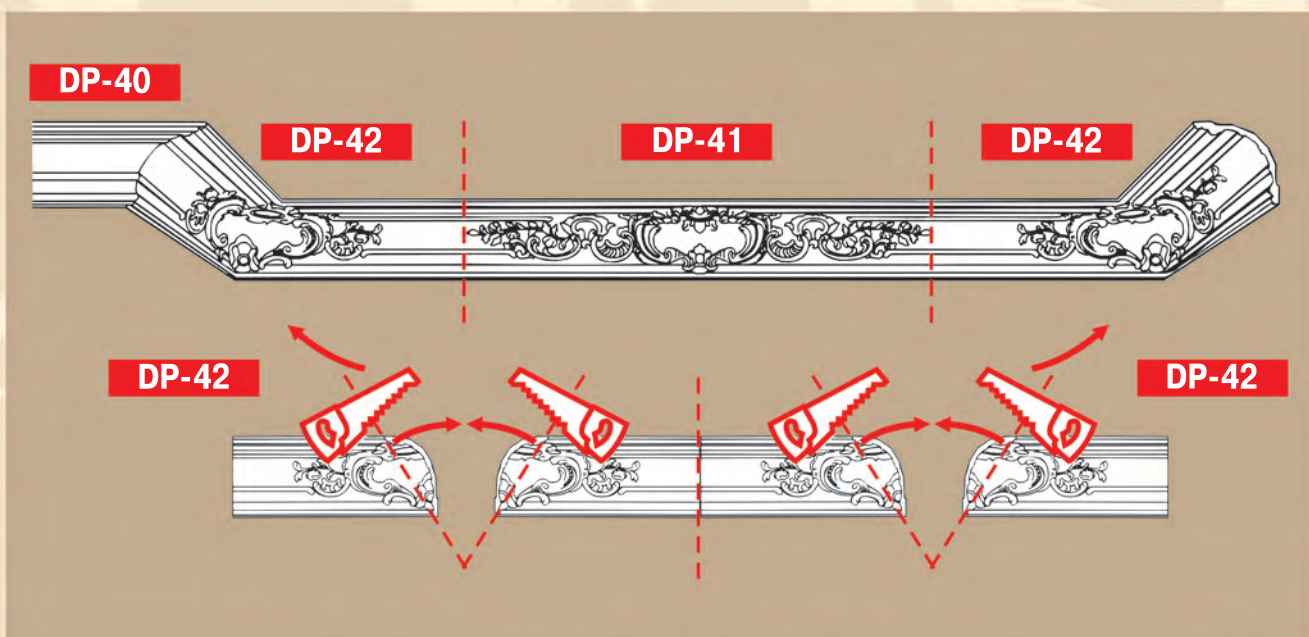

ПОТОЛОЧНЫЕ ПРОФИЛИ ГЛАДКИЕ

длина 240 см

ПОТОЛОЧНЫЕ ПРОФИЛИ ГЛАДКИЕ

длина 240 см

ПОТОЛОЧНЫЕ ПРОФИЛИ С ЛИТЫМИ УГЛАМИ

 DP 350 (длина 240 см)	 5,3 см 5,7 см	 средний элемент DP 350M (длина орнамента 27,5 см)	 внутренний угол DP 350R (орнамент 17 x 17 см)	
 DP 353 (длина 240 см)	 11,3 см 8,3 см	 средний элемент DP 353M (длина орнамента 53 см)	 внутренний угол DP 353R (орнамент 8,3 x 28,5 x 28,5 см)	
 DP 217 (длина 240 см)	 11,5 см 14,8 см	 внешний угол DP 217E (орнамент 21,5 x 21,5 см)	 средний элемент DP 217M (длина орнамента 14,5 x 27 см)	 внутренний угол DP 217R (орнамент 14,5 x 19 x 19,3 см)
 DP 10-2 (7,8 x 7,5 см)	 7,5 см 7,8 см	 96616 (7,4 x 7,4 см)	 DP 10-2 (7,8 x 7,5 см)	 96616 (7,4 x 7,4 см)

ПОТОЛОЧНЫЕ ПРОФИЛИ КОМБИНИРОВАННЫЕ

Использование потолочных комбинированных профилей на стенах и потолке придает интерьеру четкий рельеф и завершенность композиций. Благодаря литым углам DP-42, DP-52 и подходящим профилям DP-40, DP-50 (линейный профиль) и DP-41, DP-51 (профиль с рисунком) Вы создадите индивидуальный интерьер.

ПОТОЛОЧНЫЕ ПРОФИЛИ КОМБИНИРОВАННЫЕ

DP 50 (240 см)

DP 52 (120 см)

вспомогательный элемент для декорирования внутренних углов

DP 52

вид внутреннего угла

DP 51 (240 см)

вид центрального профиля (длина орнамента 91 см)