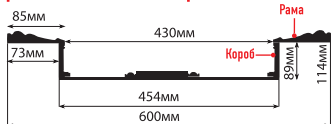

KS61A-54 (600x600x114)

рама: 600x600x25, короб: 454x454x89