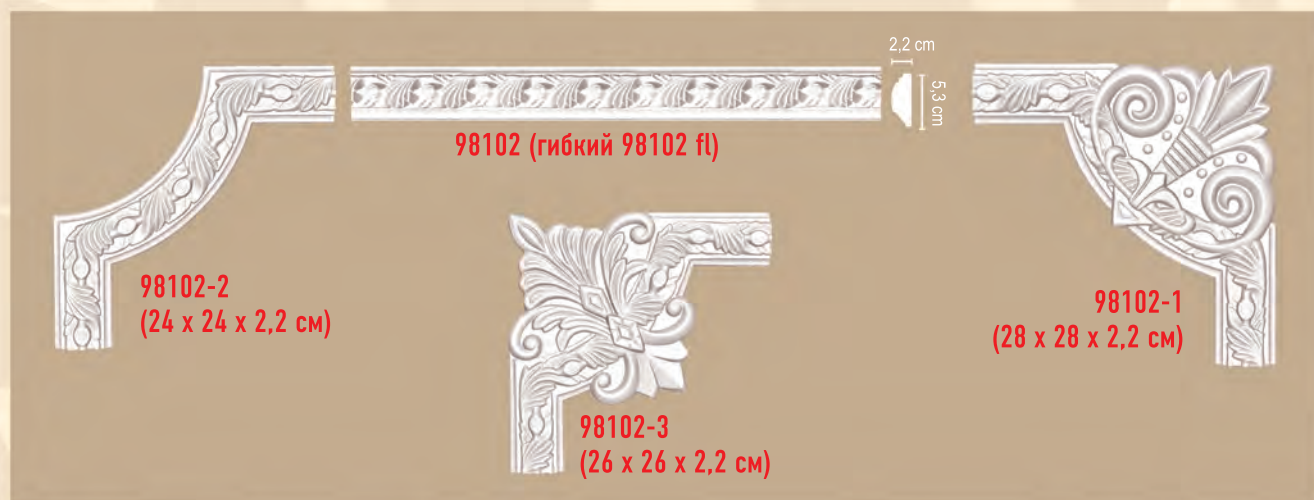

98520-2 (26 x 26 x 2,4 см)

DT 8053

DP 8053B (27 x 27 x 2 см)

DP 8053A (40 x 40 x 2,5 см)

DP 8032

DP 8032B
(14,5 x 14,5 x 1,2 см)

DP 8032C
(18 x 18 x 2,5 см)

DP 8032D
(28 x 28 x 2,5 см)

DP 8032A
(28 x 28 x 2,5 см)

Dimensions shown in the image:
1,5 cm, 3,3 cm, 2,0 cm, 5,6 cm, 2,4 cm, 5,1 cm, 1,8 cm, 5,9 cm, 2,2 cm, 5,3 cm, 1,2 cm, 3,0 cm

МОЛДИНГИ С УГЛОВЫМИ ЭЛЕМЕНТАМИ

высота x ширина x глубина