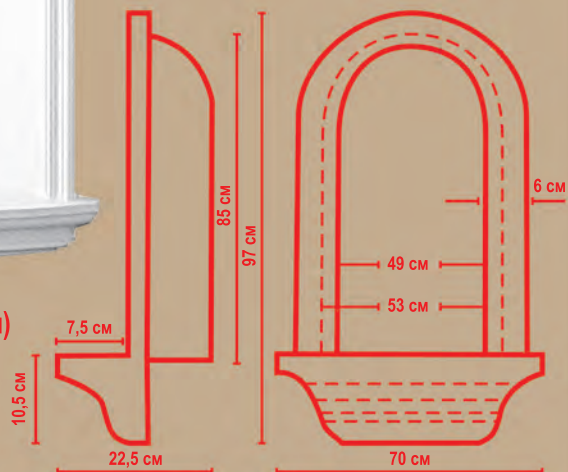

91367 (24,5 x 70 x 8 см)

НИШИ

высота x ширина x глубина

91360-1 + 91360

DNH-01
(80 x 45 x 22,5 см)

91360-2 + 91360

DNH-02
(97 x 70 x 22,5 см)

ЦВЕТНЫЕ ИНТЕРЬЕРНЫЕ МОЛДИНГИ