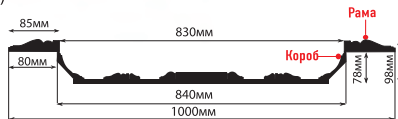

KP100-59 (1000x1000x98)

рама: 1000x1000x20

короб: 848x848x78