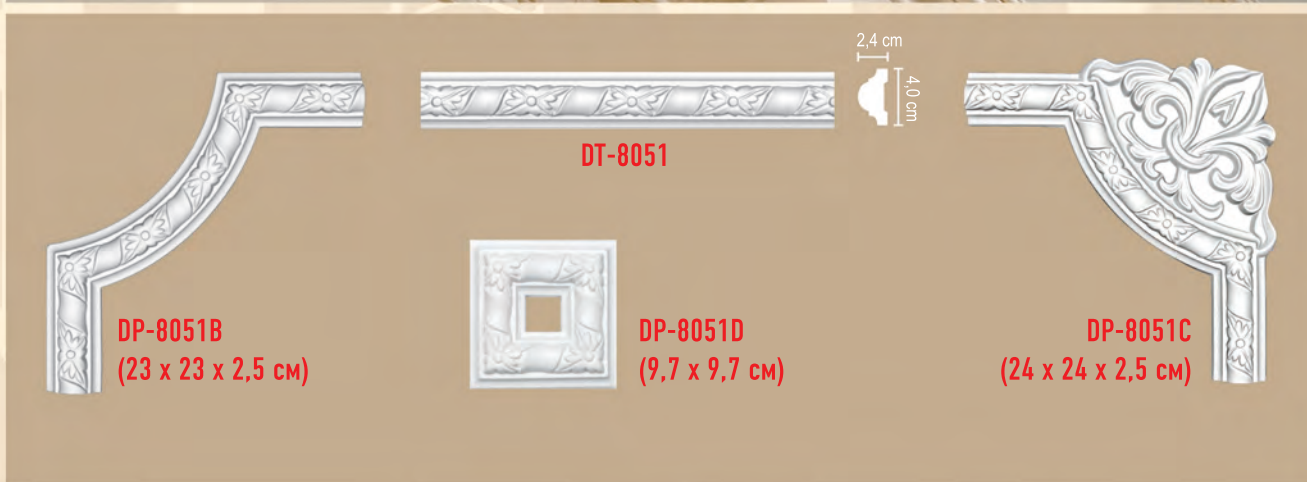

МОЛДИНГИ С УГЛОВЫМИ ЭЛЕМЕНТАМИ

высота x ширина x глубина