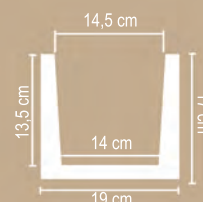

ДЕКОРАТИВНЫЕ БАЛКИ DECOSA, ГЕРМАНИЯ

высота x ширина

Декоративные балки из полиуретана по внешнему виду очень похожи на балки, сделанные из натурального дерева. В отличие от деревянных, балки из полиуретана имеют ряд преимуществ: декоративные балки легкие по весу; полые внутри, что позволяет скрыть электропроводку и трубы; простые в сборке и монтаже, крепятся саморезами, дюбель гвоздями и клеем; влагостойкие, пожаробезопасные и не впитывают запахи. Интерьер, оформленный декоративными балками уютный и романтический.