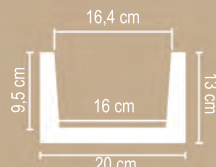

ДЕКОРАТИВНЫЕ БАЛКИ DECOSA, ГЕРМАНИЯ

высота x ширина

Декоративные балки из полиуретана по внешнему виду очень похожи на балки, сделанные из натурального дерева. В отличие от деревянных, балки из полиуретана имеют ряд преимуществ: декоративные балки легкие по весу; полые внутри, что позволяет скрыть электропроводку и трубы; простые в сборке и монтаже, крепятся саморезами, дюбель гвоздями и клеем; влагостойкие, пожаробезопасные и не впитывают запахи. Интерьер, оформленный декоративными балками уютный и романтический.