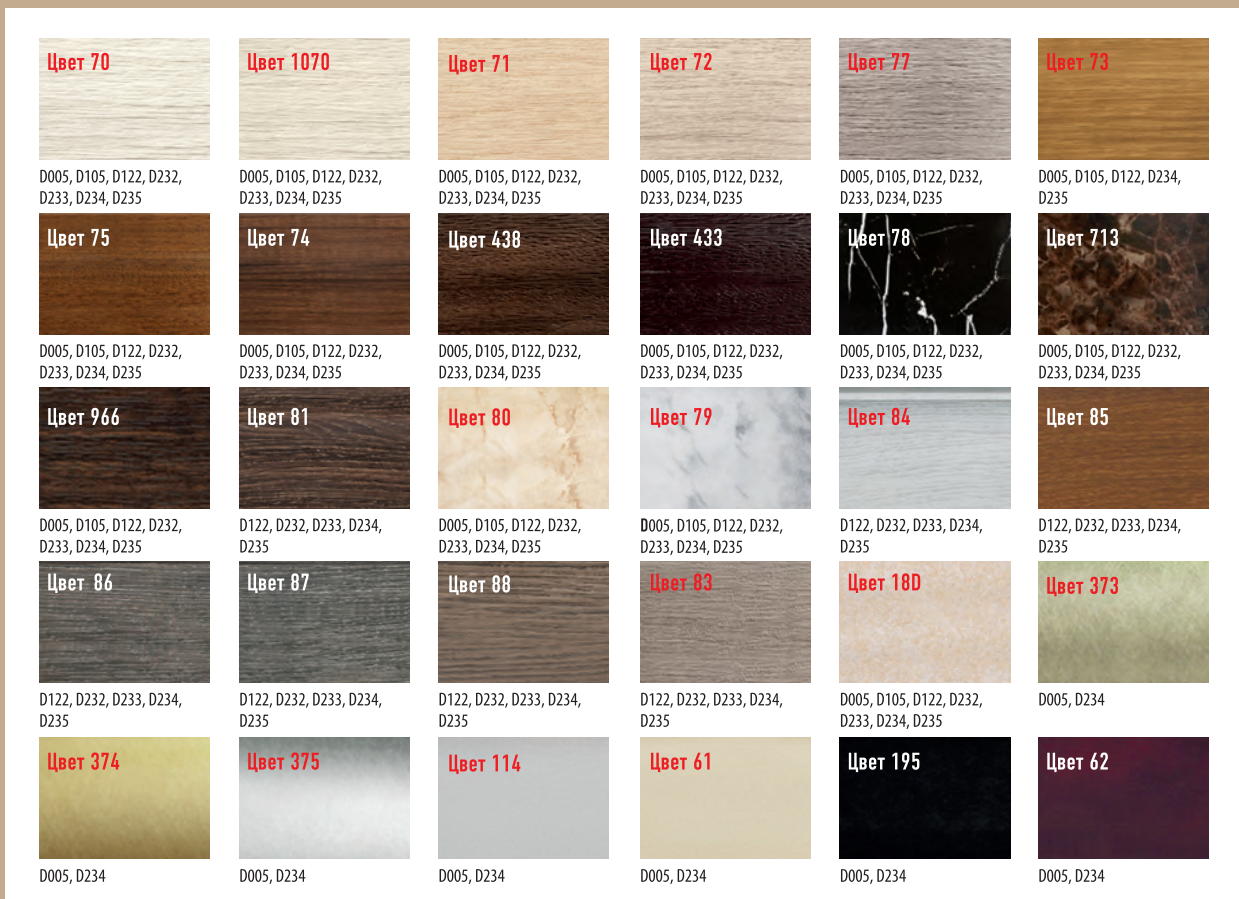

D156B

D156A

ДЮРОПРОФИЛЬ DECOMASTER С ОРНАМЕНТОМ

длина 200 см

ЦВЕТНЫЕ НАПОЛЬНЫЕ ПЛИНТУСЫ

длина 240 см

Ударопрочные и влагостойкие плинтусы не дают усадки, имеют четкую фактуру и стабильный оттенок.

Представлены в 7 разных размерах и 30 цветах.