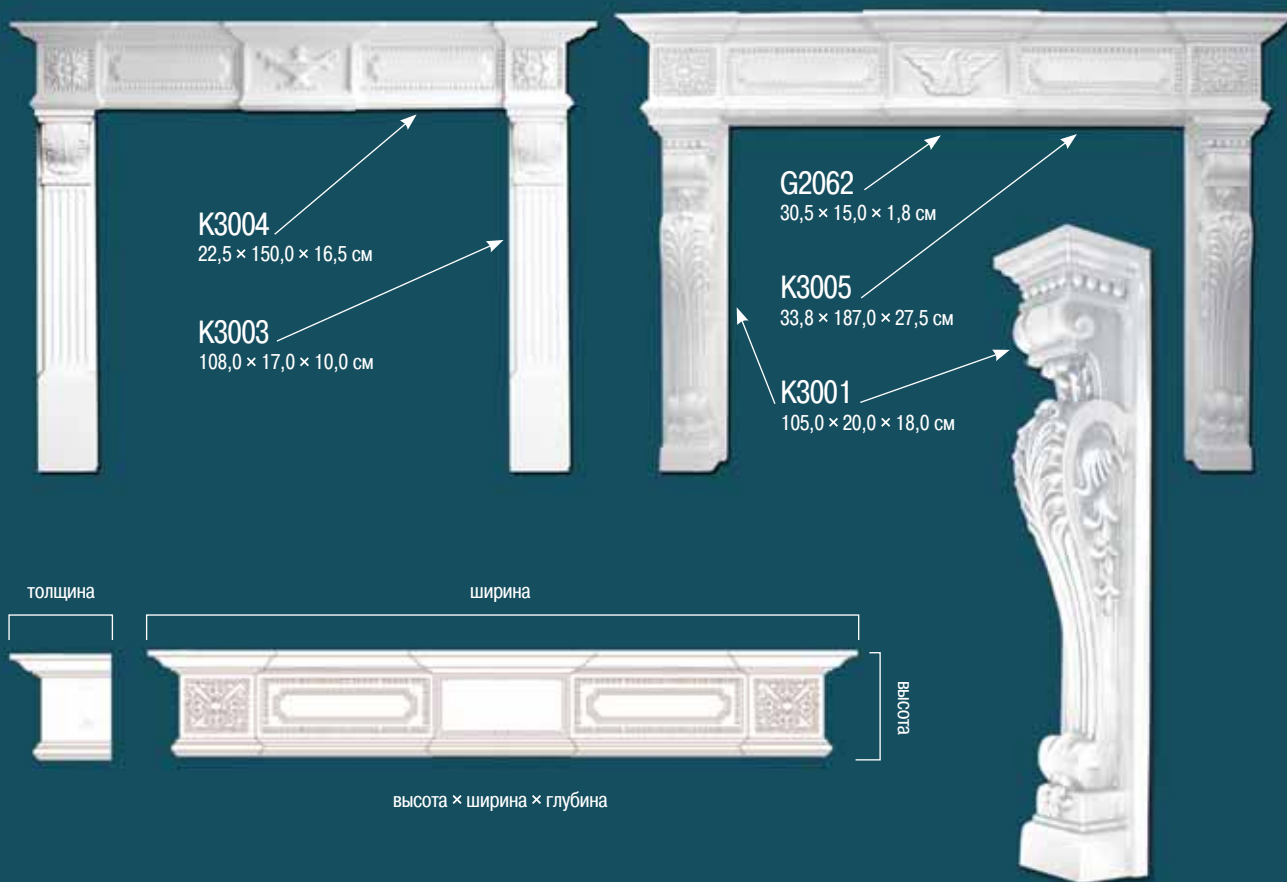

C8059 15,2 × 20,2 × 45,5 см

C8058 15,2 × 20,2 × 50,9 см

C8006 29,6 × 22,2 × 51,5 см

# КОНСОЛИ (КРОНШТЕЙНЫ)

C8052 10,4 × 13,5 × 68,5 см

C8053 26,5 × 19,2 × 102,7 см

**K4001** 51,0 × 72,0 × 4,0 см

**K4024** 37,0 × 50,0 × 2,0 см

**K5011** 34,5 × 52,8 × 21,0 см

**K4049** 43,0 × 55,0 × 4,5 см

**K4023** 24,0 × 45,0 × 3,0 см